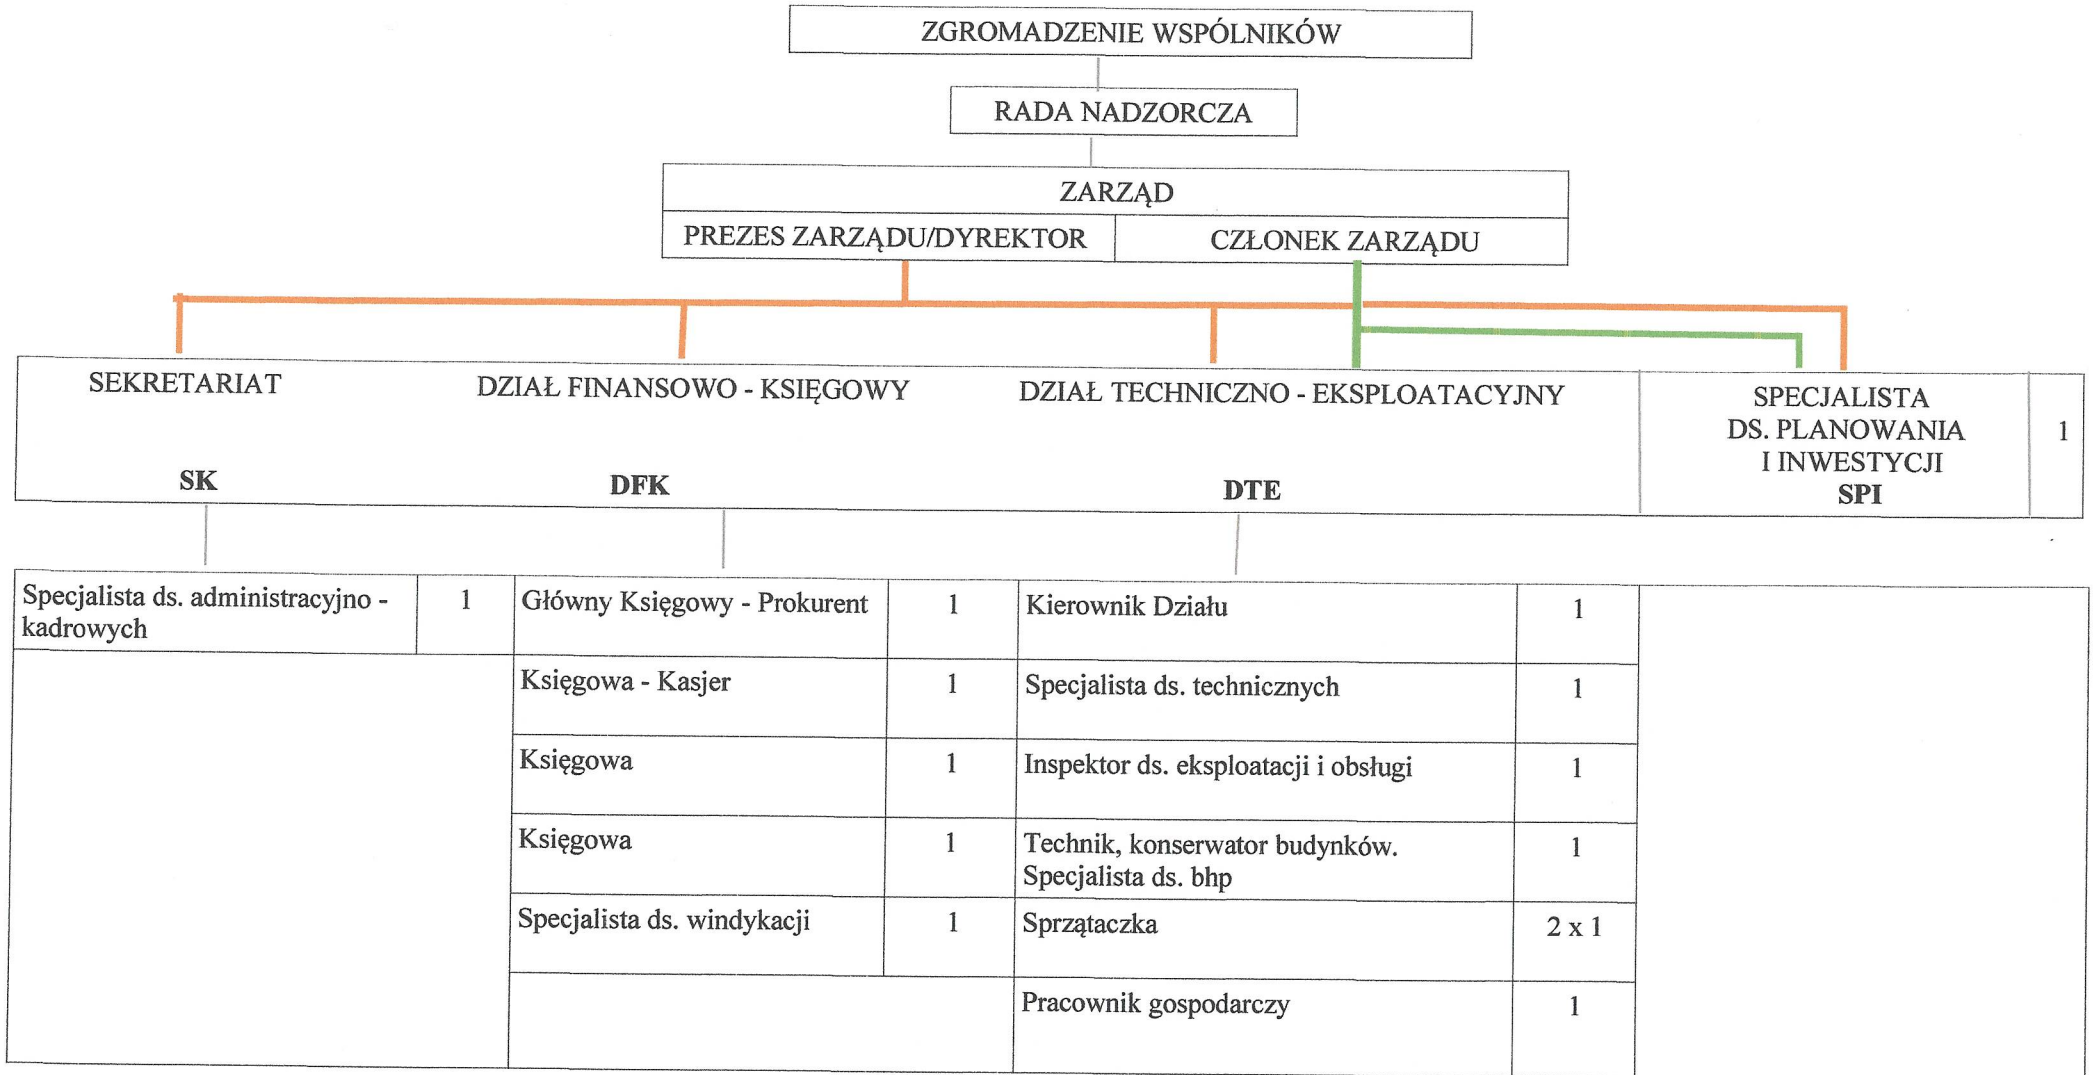

**SCHEMAT ORGANIZACYJNY
WYSZKOWSKIEGO TOWARZYSTWA BUDOWNICTWA SPOŁECZNEGO SP Z O. O.**

**PRZEWODNICZĄCY
RADY NADZORCZEJ**
Robert Orszarek